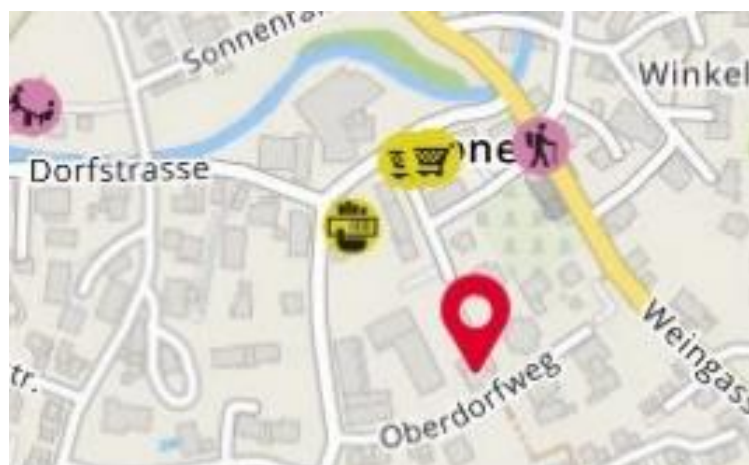

Wir freuen uns, Sie ab dem neuen Spielgruppenjahr 22/23 am **OBERDORFWEG 3, Jonen**, zu begrüßen. Wer sein Kind mit dem Auto bringt, respektive abholt, darf gerne auf dem Kiesplatz beim Friedhof parken.

Spielgruppe Kinderträumli
Gabi Buggiani und Renata Szabo

SPIELGRUPPE KINDERTRÄUMLI ♦ Oberdorfweg 3 ♦ 8916 Jonen
056 496 72 19 / 079 704 83 38 ♦ www.spielgruppekindertraeumli.ch
Postadresse: Winzerhalde 4 ♦ 8917 Oberlunkhofen